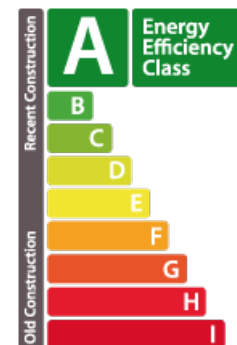

CARACTÉRISTIQUES

Nombre de pièces : -
Nb. de chambre(s) : -
Surface : -
Nb. de sdb : -
Cuisine équipée : Non

PASSEPORT ÉNERGÉTIQUE

Classe de performance énergétique

Classe d'émissions de CO2

A

✓ Immobilière Romain THILL Sàrl