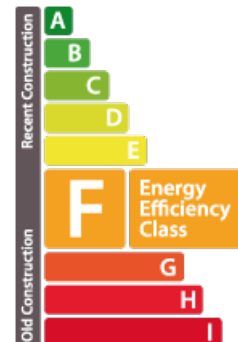

DESCRIPTION DU BIEN

L'Immobilier Romain Thill Sàrl de Pétange avec une expérience de 46 ans. Membre de la Chambre Immobilière vous propose : Un grand emplacement intérieur (012 et 013) de 23,92 m2 (possibilité pour 2 petites voitures) à Niederkorn dans la résidence "Kirchberg" près de l'Hôpital Disponible de suite.L'Immobilier Romain THILL Sàrl est à votre disposition pour toutes vos recherches ainsi que pour vos transactions LOCATIONS ET VENTES au Luxembourg, en Belgique et en France. Nous sommes également ouverts les samedis de 10h30 à 17h30 sans interruption.

CARACTÉRISTIQUES

Nombre de pièces : -
Nb. de chambre(s) : -
Surface : -
Nb. de sdb : -
Cuisine équipée : Non

PASSEPORT ÉNERGÉTIQUE

Classe de performance énergétique

Classe d'émissions de CO2

✓ Immobilière Romain THILL Sàrl