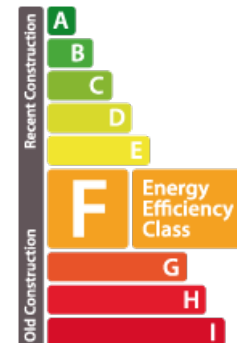

DESCRIPTION DU BIEN

L'Immobilier Romain Thill sàrl avec une expérience de 46 ans. Membre de la Chambre Immobilière du Grand Duché de Luxembourg a sélectionné pour vous :Un atelier bureau dans un immeuble au 1er étage avec ascenseur, de 45 m2 au centre de la commune de Pétange face de la mairie. Il se compose: une grande pièce avec 2 fenêtres de toit, un coin cuisine équipée. Disponible 1 septembre 2022.Une caution de 2 mois vous sera demandée.L'Immobilier Romain Thill sàrl est à votre disposition pour toutes vos recherches, ainsi que pour vos transactions LOCATIONS, VENTES au Luxembourg en Belgique et en France. Nous vous accueillons du lundi au vendredi de 9h00 à 12h00 et de 14h00 à 19h00Le samedi de 10h30 à 17h30 sans interruption, en langues Luxembourgeoises, Allemande, Française, Portugaise, Anglaise.

CARACTÉRISTIQUES

Nombre de pièces : 1
Nb. de chambre(s) : -
Surface : 45m²
Nb. de sdb : -
Cuisine équipée : Non

PASSEPORT ÉNERGÉTIQUE

Classe de performance énergétique

Classe d'émissions de CO2

✓ Immobilier Romain THILL Sàrl